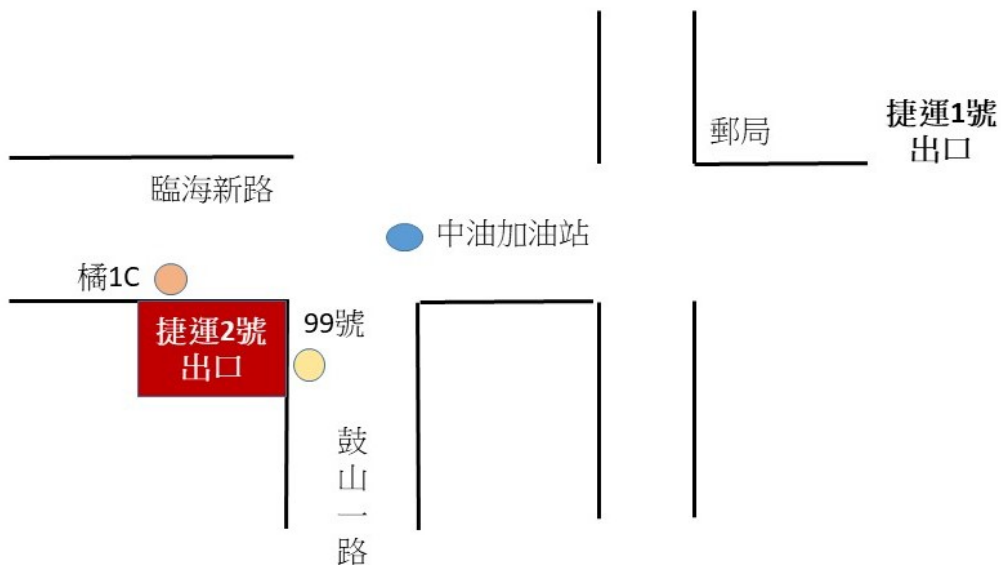

交通指引

- 1.開車/騎車者，請直接到達藝術大樓，藝術大樓前有停車場。
- 2.搭乘公車者，於西子灣捷運站 2 號出口，搭乘橋 1C 或 99 號公車（99 號班次較少），於文學院下車（文學院有二棟大樓，比較高的那棟就是藝術大樓）。
- 3.校園廣闊，建議自備交通工具或搭乘公共運輸為宜。

中山大學校園地圖